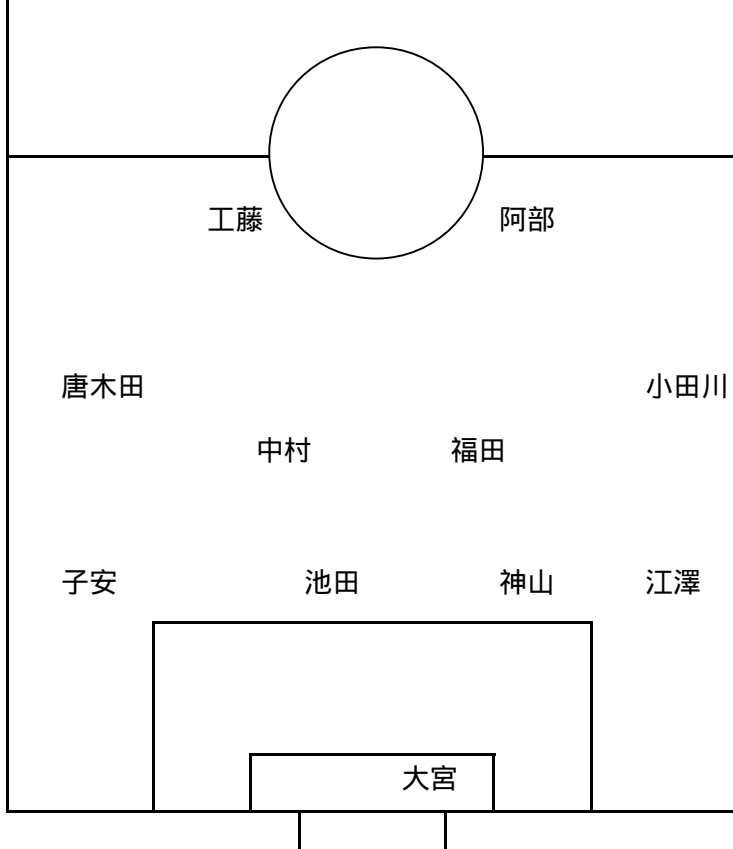

優勝後の市原メンバー

GAME DATA

チーム名 市原シニア   チーム名 神奈川:西湘wing

前	1	1	0	前
後	0	0	0	後

前	PK福田	得点	前
後			後

前半	後半	シュート	前半	後半
		決定機		
		FK		
		CK		
		PK		

1 GK 小池 真	12 MF 山下 浩
2 DF 布施 和幸	13 MF 中村 健二
3 DF 子安 泰昌	14 FW 大木 真
4 DF 神山 史朗	15 FW 飯塚 智久
5 DF 片岡 操	16 FW 阿部 芳明
6 DF 江澤 秀和	17 FW 工藤 修一
7 DF 小田川源治	18 堂領 浩
8 DF 池田 誉典	19 唐木田尚之
9 MF 佐々木昭雄	20
10 MF 福田 靖	21 GK 大宮 正紀
11 MF 藤井 秀朗	22